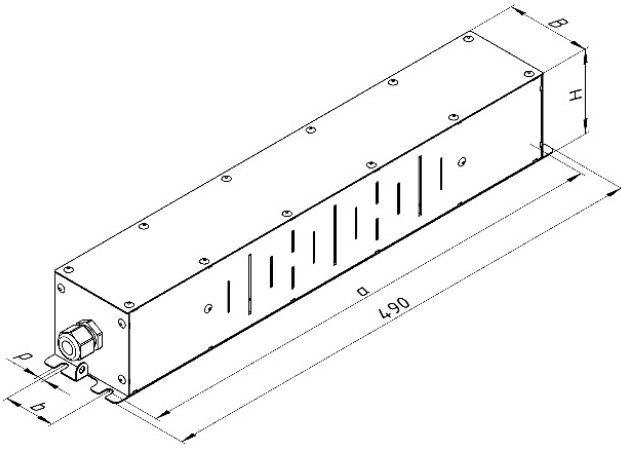

Габариты и вес БСК (IP54)

К2 – К4

Габарит	В, мм	Н, мм	а, мм	б, мм	р, мм	Вес, кг
К2	85	45	475	50	7	2,5
К4		85				5
К10	190	165		160		10
К20		20				
Д20	240	210	815	210	9	12
Д40		350				25
Д80		710				60
Д120	420	570		385	11	100
Д160		710	130			
Д200		850	170			
Д240		990	220			

К10 – К20

Д20 – Д80

Д120 – Д240