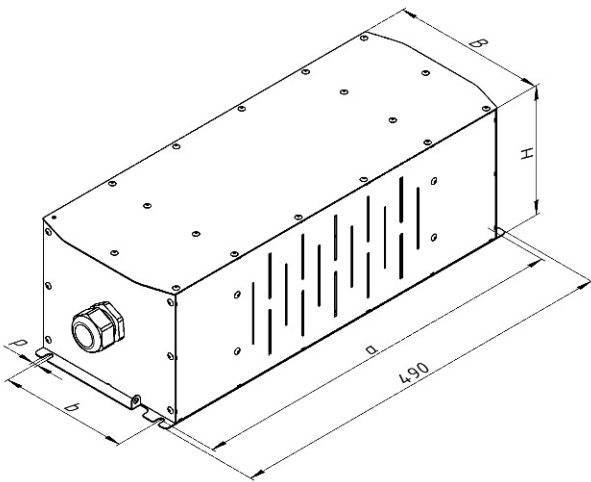

Габариты и вес БСК (IP54)

К2 – К4

Габарит	В, мм	Н, мм	а, мм	б, мм	р, мм	Вес, кг
К2	85	45	475	50	7	2,5
К4		85				5
К10	190	165		160		10
К20		20				
Д20	240	210	815	210	9	12
Д40		350				25
Д80		710				60
Д120	420	570		385	11	100
Д160		710	130			
Д200		850	170			
Д240		990	220			

К10 – К20

Д20 – Д80

Д120 – Д240