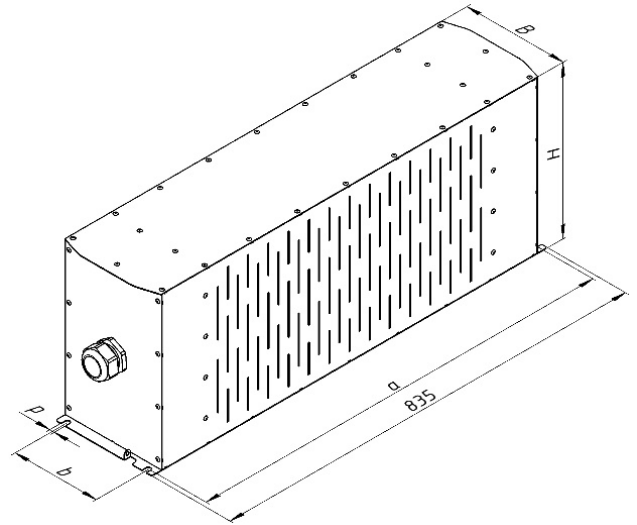

Габариты и вес БСК (IP54)

К2 – К4

Габарит	В, мм	Н, мм	а, мм	б, мм	р, мм	Вес, кг
К2	85	45	475	50	7	2,5
К4		85				5
К10	190	165		160		10
К20		20				
Д20	240	210	815	210	9	12
Д40		350				25
Д80		710				60
Д120	420	570		385	11	100
Д160		710	130			
Д200		850	170			
Д240		990	220			

К10 – К20

Д20 – Д80

Д120 – Д240